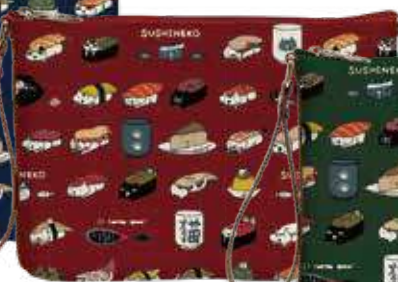

BOW-WOW BE
1600円 F724-58
4937753724586

ニャンコレオーネ WRD
1600円 F724-60
4937753724609

うさバルーン PL
1600円 F724-55
4937753724555

回転猫寿司 NV
1600円 F724-52
4937753724524

回転猫寿司 RD
1600円 F724-51
4937753724517

回転猫寿司 GR
1600円 F724-53
4937753724531