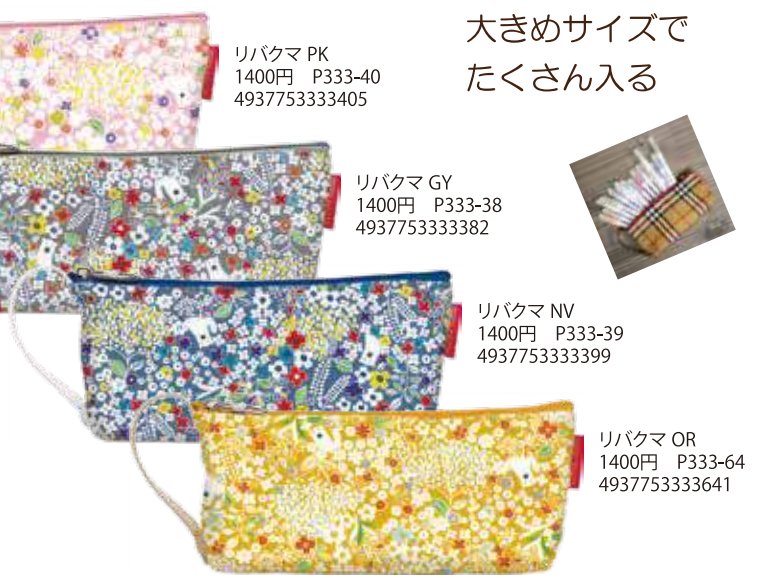

彩雲桜 BE
900円 F725-78
4937753725781

舞桜 PK
900円 F725-83
4937753725835

リバクマ PK
1400円 P333-40
493775333405

リバクマ GY
1400円 P333-38
493775333382

リバクマ OR
1400円 P333-64
493775333641